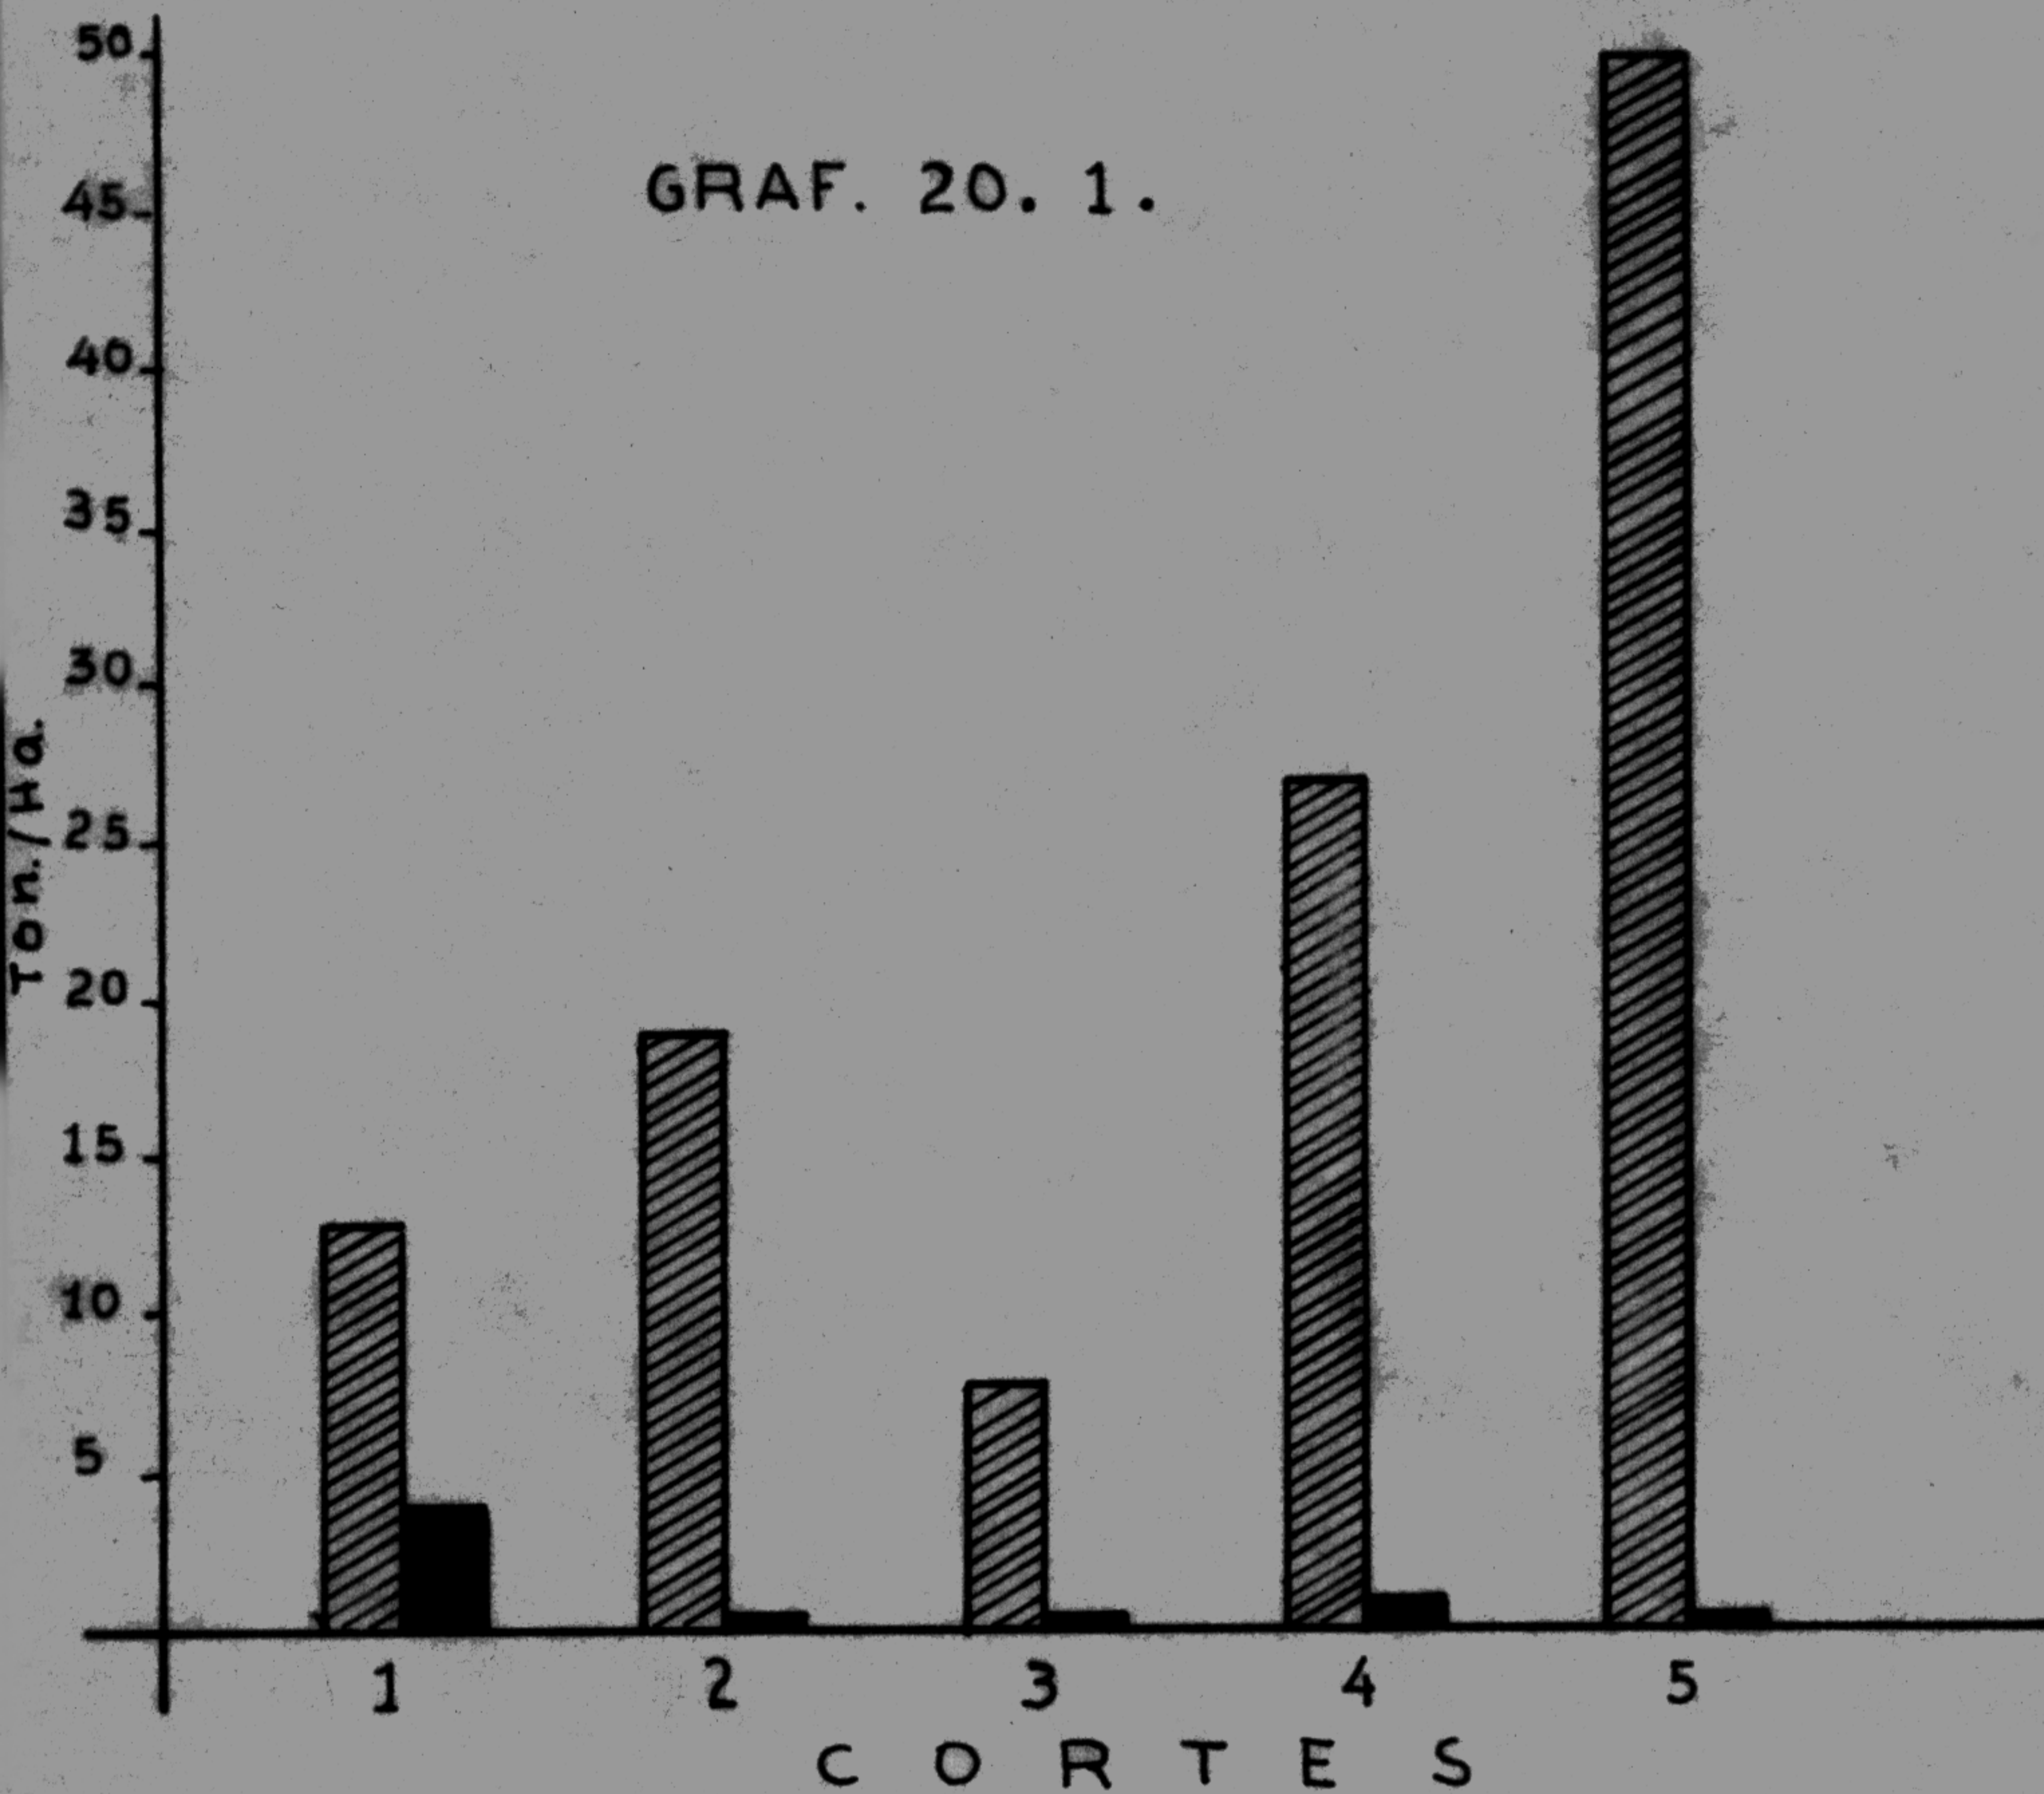

TRIFOLIUM PRATENSE

100 %

GRAF. 20. 1.

GRAF. 20. 2.

REFERENCIAS :

GRAF. 20. 1. RENDIMIENTO EN MATERIA VERDE POR CORTE (Ton./Ha.)
 GRAF. 20. 2. RENDIMIENTO EN MATERIA SECA POR CORTE (Ton./Ha.)

Leguminosa
 Hierbas extrañas
 Materia seca